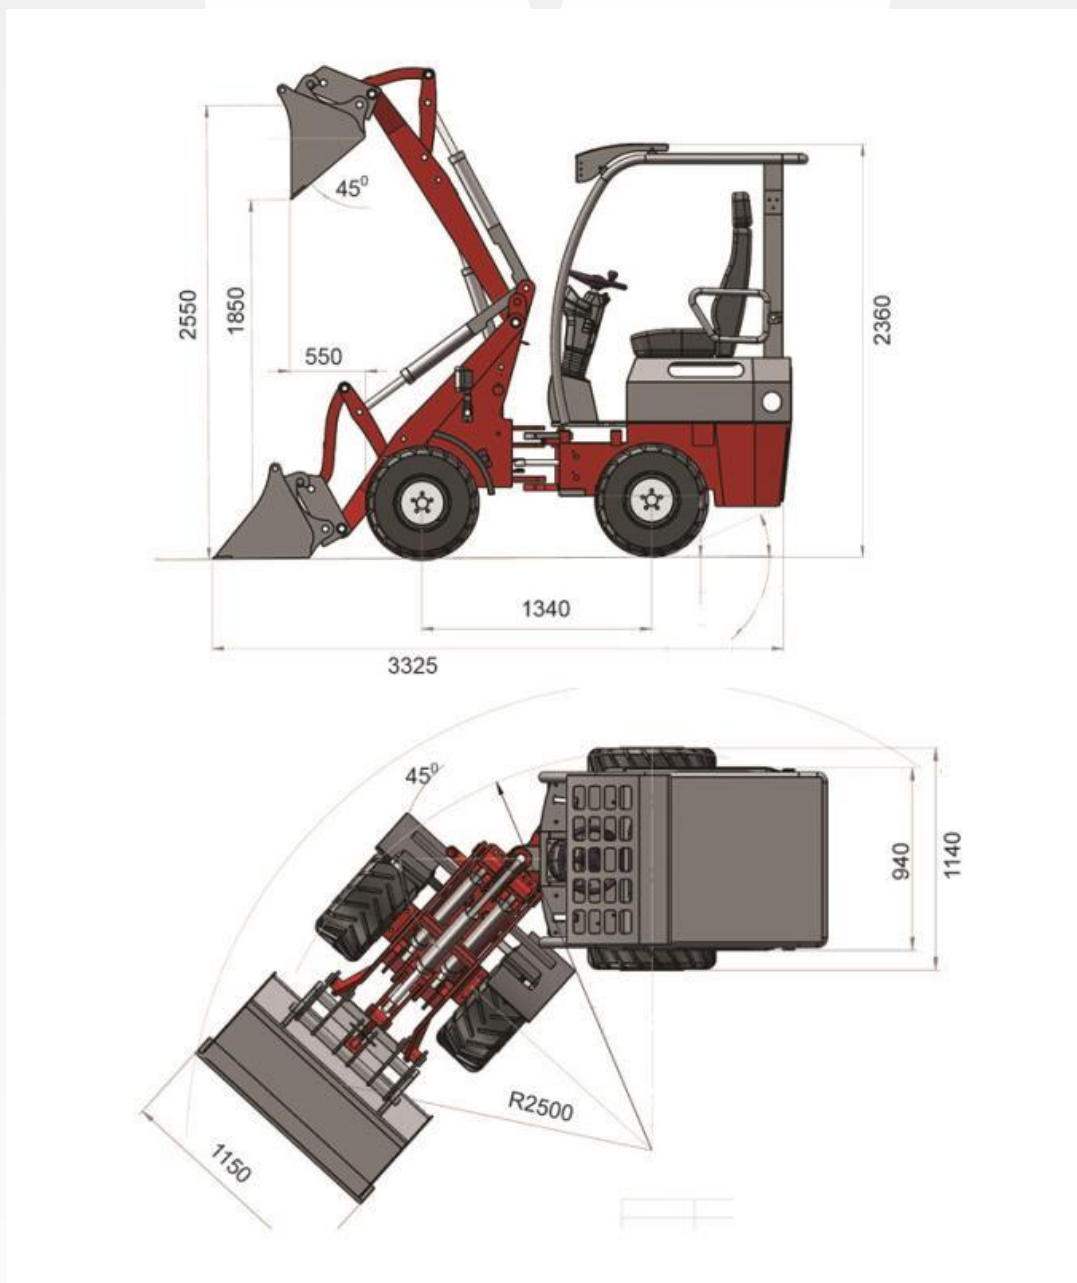

Mamy przyjemność zaoferować Panu wymienione towary po cenach i na warunkach jak niżej.

Nowoczesna ładowarka FARMER 906 – profesjonalna i trwała. Model FARMER 906 to idealny sprzęt dla rolnictwa, firm budowlanych, elektrycznych, hydraulicznych, remontowych i świadczących usługi w podobnych branżach. Gwarantujemy również pogwarancyjny serwis sprzętu. ŁADOWARKI produkowane są na bazie i pod nadzorem europejskich techników. Sprzęt wykonany na mocnej konstrukcji, może pracować w każdych warunkach.

## Ładowarka kołowa FARMER 906

### Parametry techniczne

Model	906
Pojemność łyżki (CBM)	0.3
Obciążenie znamionowe (kg)	600
Maksymalne obciążenie (kg)	700
Waga całkowita (kg)	1470
Wysokość podnoszenia (mm)	2550
Wysokość zrzutu (mm)	1850
Silnik	PERKINS (EURO 5)
Moc znamionowa (kW/KM)	18.4/24,5
Prędkość znamionowa (r/min)	2600
Rozstaw kół (mm)	860
Rozstaw osi (mm)	1340
Wymiary (mm)	3325x1155x2360

Standardowe opony	27*8.5-15TL
Maksymalna prędkość (km/h)	18
W zestawie	WIDŁY + ŁYŻKA ZWYKŁA LUB OTWIERANA
Transport	Bezpłatny na terenie całej Polski

Ilość: 1 szt.

**CENA NETTO: 69 300,00 zł/NETTO**

**CENA BRUTTO: 85 239,00 zł/BRUTTO**